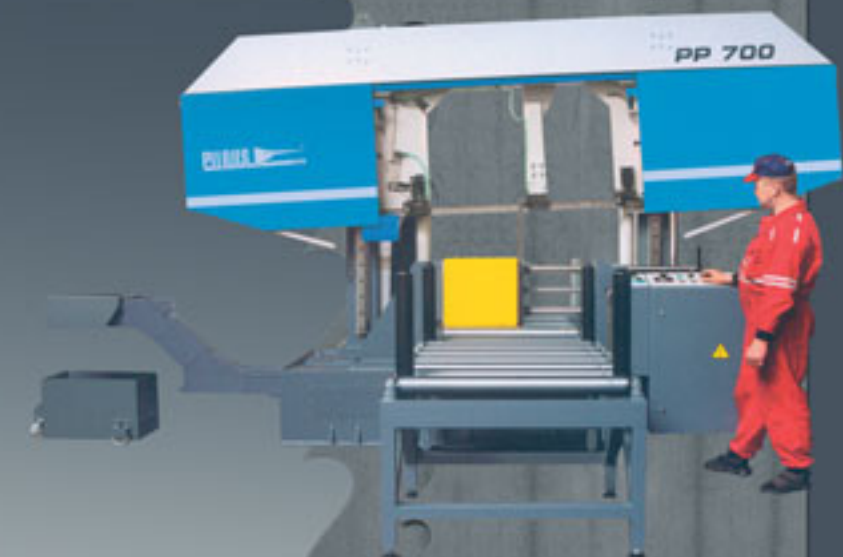

700 8200x54x1,6  
1100 11060x67x1,6

PP 700 (A), PP 1100 (A)

67x1,6  
54x1,6

**PP 700 (A)**

●	90°	400 V, 7,5 kW
●	700	15–110 m/min.
■	700	3840x1710x2760
■	700x700	7500 kg

**PP 1100 (A)**

●	90°	400 V, 11 kW
●	1100	10–75 m/min.
■	1100	5100x2450x3000
■	1100x1100	14500 kg